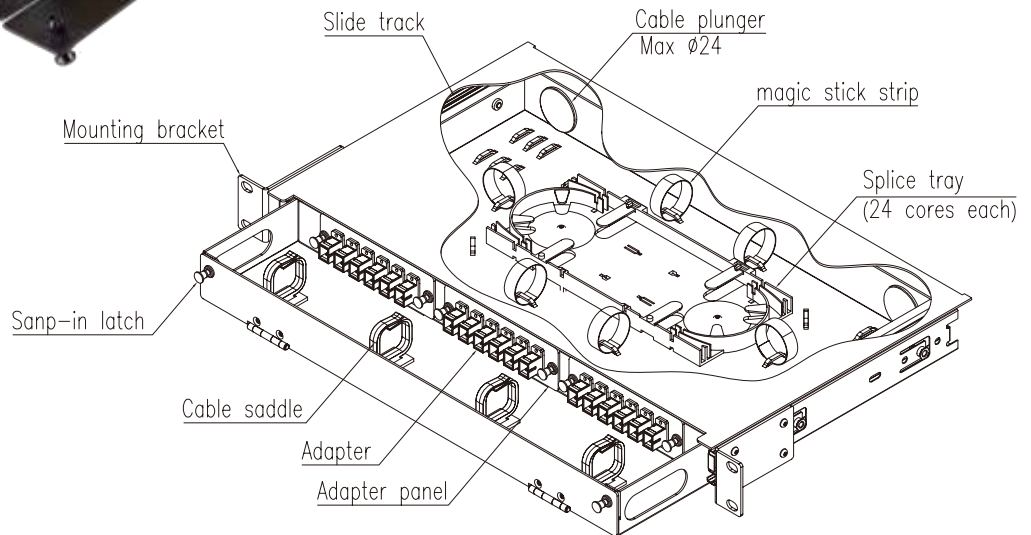

OPTICAL FIBER

AIS 光纤配线架

产品简介

AIS 为您精心准备了一系列光纤端接产品·光纤配线架·搭配 LC, SC, ST, FC·用于标准 19 吋机架。多种设计·让您的光纤网路施工、光纤布放及光纤维修更容易更简单。让光纤机房简洁有效率。

产品特点

- 抽屉式·方便施工与维修。
- 前方光纤线托架·充分保护光纤线。
- 含熔纤盘·轻松整理光纤。
- 可用于多模与单模光纤设计。
- 最高能收纳 48 心光纤信道。
- 产品包含所有施工需要的零组件。

产品规格

尺寸	410mm宽 x 42mm高 x 231mm深
颜色	黑

产品编号	描述
AF-001NBK	1U 光纤抽屉式配线架·48口 LC
AF-002NBK	1U 光纤抽屉式配线架·24口 SC
AF-003NBK	1U 光纤抽屉式配线架·24口 ST
AF-004NBK	1U 光纤抽屉式配线架·24口 FC