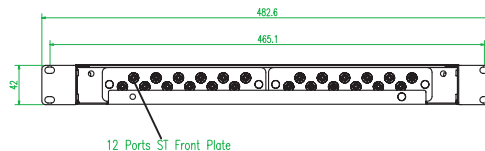

OPTICAL FIBER

AIS 光纤配线架

产品简介

AIS 为您精心准备了一系列光纤端接产品·光纤配线架·搭配 LC, SC, ST, FC·用于标准 19 吋机架。多种设计·让您的光纤网路施工·光纤布放·光纤维修更容易更简单。让光纤机房简洁有效率。

产品特色

- 前方光纤线托架·充分保护光纤线。
- 含容纤盘·轻松整理光纤。
- 可用于多模与单模光纤设计。
- 最高能收纳 48 心光纤信道。
- 产品包含所有施工需要的零组件。

10	Snag-in Lock	8	Plastic		Black		
9	Cable Plug	4	Rubber		Black		
8	R34 Fiber Spool	2	ABS		Black		
7	Fiber Splice Cassette	2	Alum.	0.6	0.2	Beige	
6	Fiber Splice Cassette Cover	1	Alum.	0.6	0.08	Beige	
5	Mounting Ear	2	Alum.	2.0	0.08	Beige	
4	Front Plate with ST 12 Ports	2	Alum.	1.5	0.16	Beige	
3	Front Cover	1	Alum.	1.2	0.2	Beige	
2	Roof Cover	1	Alum.	1.2	0.3	Beige	
1	Layer Board	1	Alum.	1.2	0.4	Beige	
#	Draw No.	Item Name	Quan.	Material	Thickness	Weight	Color

产品规格

尺寸	410mm宽 x 42mm高 x 231mm深
颜色	黑

产品编号	描述
AF-005NBK	1U 光纤配线架·48口 LC
AF-006NBK	1U 光纤配线架·24口 SC
AF-007NBK	1U 光纤配线架·24口 ST
AF-008NBK	1U 光纤配线架·24口 FC