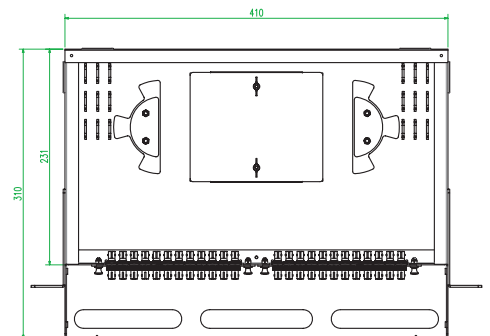

OPTICAL FIBER

AIS 光纤配线架

产品简介

AIS 为您精心准备了一系列光纤端接产品·光纤配线架·搭配 LC, SC, ST, FC·用于标准 19 吋机架。多种设计·让您的光纤网路施工·光纤布放·光纤维修更容易更简单。让光纤机房简洁有效率。

产品特色

- 前方光纤线托架·充分保护光纤线。
- 含容纤盘·轻松整理光纤。
- 可用于多模与单模光纤设计。
- 最高能收纳 48 心光纤信道。
- 产品包含所有施工需要的零组件。

10	Snag-in Lock	8	Plastic		Black		
9	Cable Plug	4	Rubber		Black		
8	R34 Fiber Spool	2	ABS		Black		
7	Fiber Splice Cassette	2	Alum.	0.6	0.2	Beige	
6	Fiber Splice Cassette Cover	1	Alum.	0.6	0.08	Beige	
5	Mounting Ear	2	Alum.	2.0	0.08	Beige	
4	Front Plate with ST 12 Ports	2	Alum.	1.5	0.16	Beige	
3	Front Cover	1	Alum.	1.2	0.2	Beige	
2	Roof Cover	1	Alum.	1.2	0.3	Beige	
1	Layer Board	1	Alum.	1.2	0.4	Beige	
#	Draw No.	Item Name	Quan.	Material	Thickness	Weight	Color

产品规格

尺寸	410mm宽 x 42mm高 x 231mm深
颜色	黑

产品编号	描述
AF-005NBK	1U 光纤配线架·48口 LC
AF-006NBK	1U 光纤配线架·24口 SC
AF-007NBK	1U 光纤配线架·24口 ST
AF-008NBK	1U 光纤配线架·24口 FC