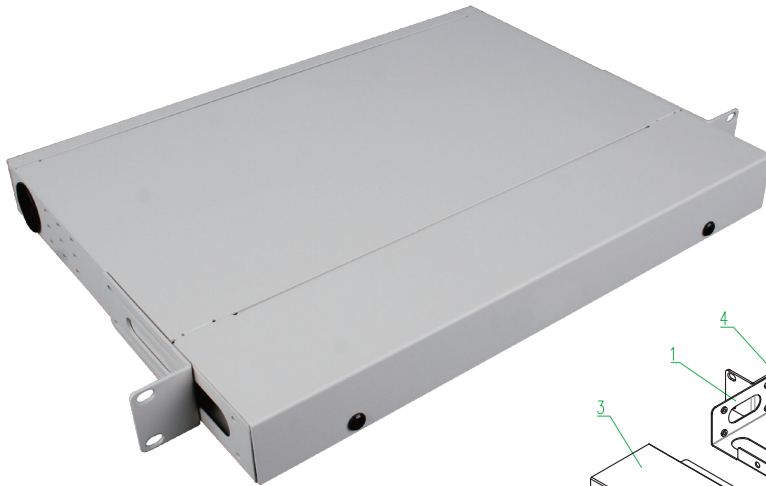

OPTICAL FIBER

AIS 光纤配线架

产品简介

AIS 为您精心准备了一系列光纤端接产品·光纤配线架·搭配 LC, SC, ST, FC·用于标准 19 吋机架。多种设计·让您的光纤网路施工·光纤布放·光纤维修更容易更简单。让光纤机房简洁有效率。

产品特色

- 前方光纤线托架·充分保护光纤线。
- 含容纤盘·轻松整理光纤。
- 可用于多模与单模光纤设计。
- 最高能收纳 48 心光纤信道。
- 产品包含所有施工需要的零组件。

10	Snag-in Lock	8	Plastic		Black		
9	Cable Plug	4	Rubber		Black		
8	R34 Fiber Spool	2	ABS		Black		
7	Fiber Splice Cassette	2	Alum.	0.6	0.2	Beige	
6	Fiber Splice Cassette Cover	1	Alum.	0.6	0.08	Beige	
5	Mounting Ear	2	Alum.	2.0	0.08	Beige	
4	Front Plate with ST 12 Ports	2	Alum.	1.5	0.16	Beige	
3	Front Cover	1	Alum.	1.2	0.2	Beige	
2	Roof Cover	1	Alum.	1.2	0.3	Beige	
1	Layer Board	1	Alum.	1.2	0.4	Beige	
#	Draw No.	Item Name	Quan.	Material	Thickness	Weight	Color

产品规格

尺寸	410mm宽 x 42mm高 x 231mm深
颜色	黑

产品编号	描述
AF-005NBK	1U 光纤配线架·48口 LC
AF-006NBK	1U 光纤配线架·24口 SC
AF-007NBK	1U 光纤配线架·24口 ST
AF-008NBK	1U 光纤配线架·24口 FC