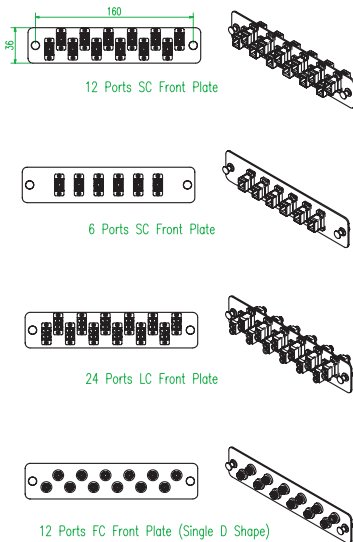

OPTICAL FIBER

AIS 光纤配线架

产品简介

AIS 为您精心准备了一系列光纤端接产品·光纤配线架·搭配 LC, SC, ST, FC·用于标准 19 吋机架。多种设计·让您的光纤网路施工·光纤布放·光纤维修更容易更简单。让光纤机房简洁有效率。

产品特色

- 前方光纤线托架·充分保护光纤线。
- 含容纤盘·轻松整理光纤。
- 可用于多模与单模光纤设计。
- 最高能收纳 48 心光纤信道。
- 产品包含所有施工需要的零组件。

10	Snag-in Lock	8	Plastic		Black		
9	Cable Plug	4	Rubber		Black		
8	R34 Fiber Spool	2	ABS		Black		
7	Fiber Splice Cassette	2	Alum.	0.6	0.2	Beige	
6	Fiber Splice Cassette Cover	1	Alum.	0.6	0.08	Beige	
5	Mounting Ear	2	Alum.	2.0	0.08	Beige	
4	Front Plate with ST 12 Ports	2	Alum.	1.5	0.16	Beige	
3	Front Cover	1	Alum.	1.2	0.2	Beige	
2	Roof Cover	1	Alum.	1.2	0.3	Beige	
1	Layer Board	1	Alum.	1.2	0.4	Beige	
#	Draw No.	Item Name	Quan.	Material	Thickness	Weight	Color

产品规格

尺寸	410mm宽 x 42mm高 x 231mm深
颜色	黑

产品编号	描述
AF-005NBK	1U 光纤配线架·48口 LC
AF-006NBK	1U 光纤配线架·24口 SC
AF-007NBK	1U 光纤配线架·24口 ST
AF-008NBK	1U 光纤配线架·24口 FC