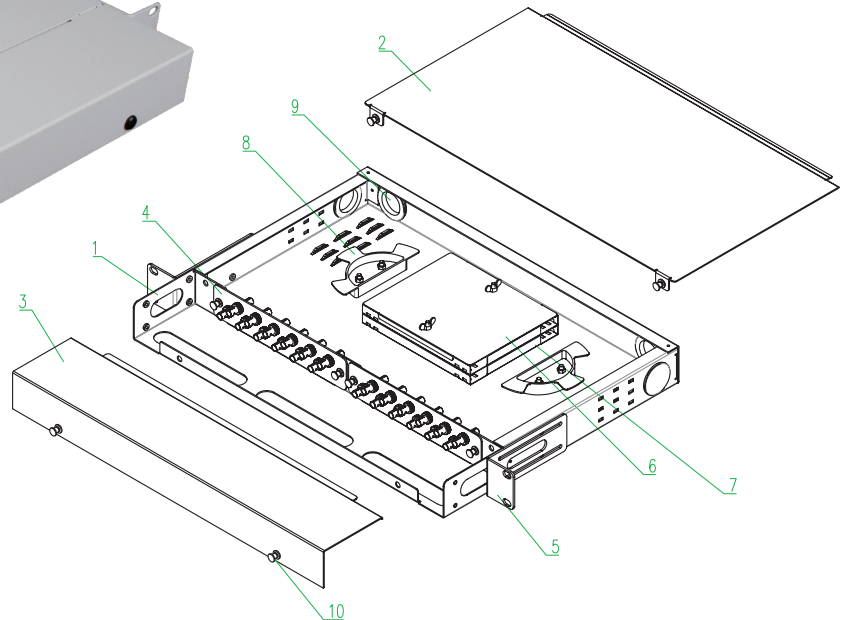

OPTICAL FIBER

AIS 光纤配线架

产品简介

AIS 为您精心准备了一系列光纤端接产品·光纤配线架·搭配 LC, SC, ST, FC·用于标准 19 吋机架。多种设计·让您的光纤网路施工·光纤布放·光纤维修更容易更简单。让光纤机房简洁有效率。

产品特色

- 前方光纤线托架·充分保护光纤线。
- 含容纤盘·轻松整理光纤。
- 可用于多模与单模光纤设计。
- 最高能收纳 48 心光纤信道。
- 产品包含所有施工需要的零组件。

10	Snag-in Lock	8	Plastic		Black		
9	Cable Plug	4	Rubber		Black		
8	R34 Fiber Spool	2	ABS		Black		
7	Fiber Splice Cassette	2	Alum.	0.6	0.2	Beige	
6	Fiber Splice Cassette Cover	1	Alum.	0.6	0.08	Beige	
5	Mounting Ear	2	Alum.	2.0	0.08	Beige	
4	Front Plate with ST 12 Ports	2	Alum.	1.5	0.16	Beige	
3	Front Cover	1	Alum.	1.2	0.2	Beige	
2	Roof Cover	1	Alum.	1.2	0.3	Beige	
1	Layer Board	1	Alum.	1.2	0.4	Beige	
#	Draw No.	Item Name	Quan.	Material	Thickness	Weight	Color

产品规格

尺寸	410mm宽 x 42mm高 x 231mm深
颜色	黑

产品编号	描述
AF-005NBK	1U 光纤配线架·48口 LC
AF-006NBK	1U 光纤配线架·24口 SC
AF-007NBK	1U 光纤配线架·24口 ST
AF-008NBK	1U 光纤配线架·24口 FC