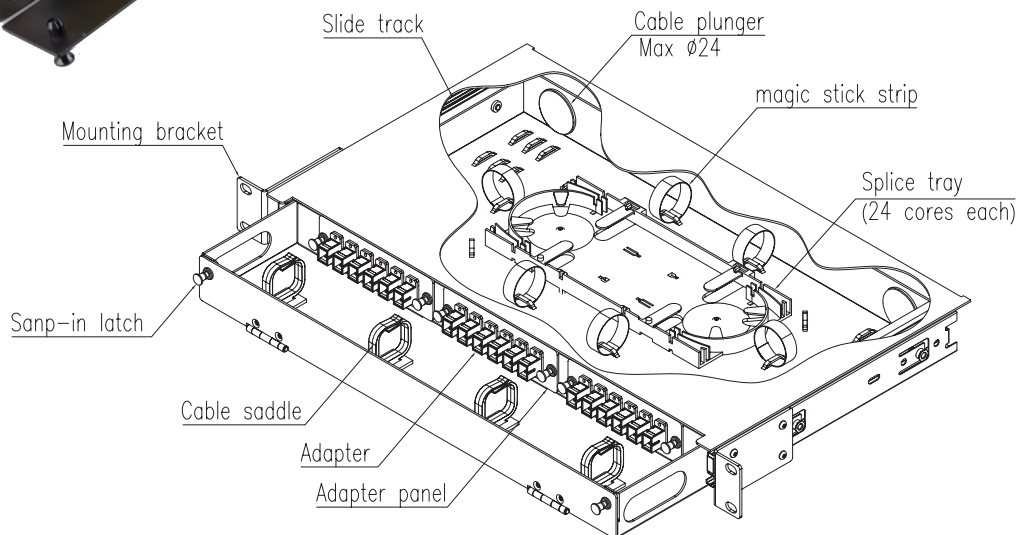

OPTICAL FIBER

AIS 光纖配線架

產品簡介

AIS 為您精心準備了一系列光纖端接產品·光纖配線架·搭配 LC, SC, ST, FC·用於標準 19 吋機架。多種設計·讓您的光纖網路施工·光纖佈放·光纖維修更容易更簡單。讓光纖機房簡潔有效率。

產品特色

- 抽屜式·方便施工與維修
- 前方光纖線托架·充分保護光纖線
- 含熔纖盤·輕鬆整理光纖
- 可用於多模與單模光纖設計
- 最高能收納 48 芯光纖通道
- 產品包含所有施工需要的零組件

產品規格

測量	SC,ST, LC,FC and MT-RJ 耦合器
插入損耗 Insertion Loss dB	< 0.2dB
耐久度500次插拔 Durability (500 Mating)	< 0.2dB
使用溫度 Operating Temperature	- 40°C to + 85 °C
拔出拉力 Retention Force	200 – 600 g

產品編號	描述
AF-001N0BK	1U 光纖抽屜式配線架。48口 LC
AF-002N0BK	1U 光纖抽屜式配線架。24口 SC
AF-003N0BK	1U 光纖抽屜式配線架。24口 ST
AF-004N0BK	1U 光纖抽屜式配線架。24口 FC