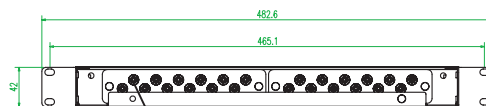

10	Snag-in Lock	8	Plastic		Black		
9	Cable Plug	4	Rubber		Black		
8	R34 Fiber Spool	2	ABS		Black		
7	Fiber Splice Cassette	2	Alum.	0.6	0.2	Beige	
6	Fiber Splice Cassette Cover	1	Alum.	0.6	0.08	Beige	
5	Mounting Ear	2	Alum.	2.0	0.08	Beige	
4	Front Plate with ST 12 Ports	2	Alum.	1.5	0.16	Beige	
3	Front Cover	1	Alum.	1.2	0.2	Beige	
2	Roof Cover	1	Alum.	1.2	0.3	Beige	
1	Layer Board	1	Alum.	1.2	0.4	Beige	
#	Draw No.	Item Name	Quan.	Material	Thickness	Weight	Color

Other painted color optional.