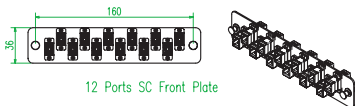

OPTICAL FIBER

AIS 光纖配線架

產品簡介

AIS 為您精心準備了一系列光纖端接產品·光纖配線架·搭配 LC, SC, ST, FC·用於標準 19 吋機架。多種設計·讓您的光纖網路施工·光纖佈放·光纖維修更容易更簡單。讓光纖機房簡潔有效率。

產品特色

- 前方光纖線托架·充分保護光纖線
- 含熔纖盤·輕鬆整理光纖
- 可用於多模與單模光纖設計
- 最高能收納 48 芯光纖通道
- 產品包含所有施工需要的零組件