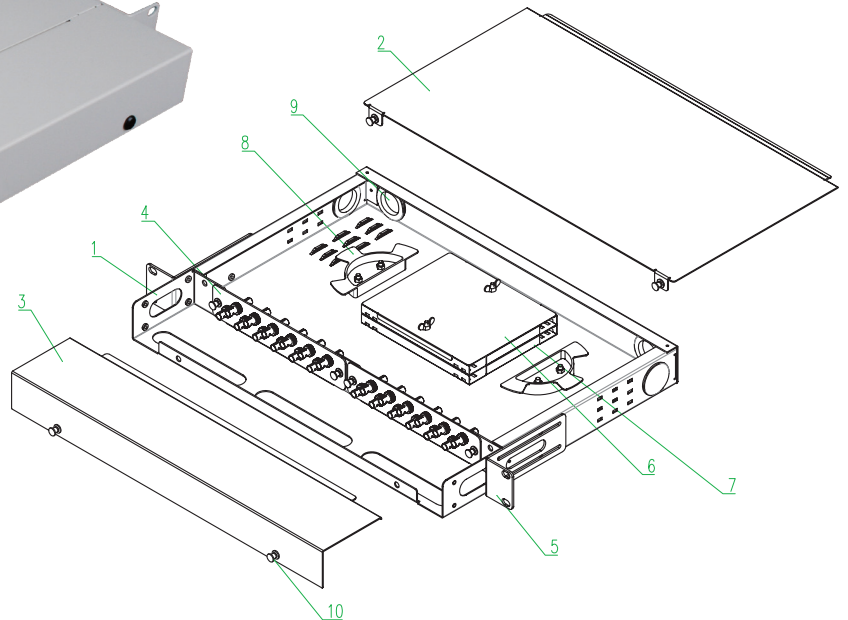

OPTICAL FIBER

AIS 光纖配線架

產品簡介

AIS 為您精心準備了一系列光纖端接產品·光纖配線架·搭配 LC, SC, ST, FC·用於標準 19 吋機架。多種設計·讓您的光纖網路施工·光纖佈放·光纖維修更容易更簡單。讓光纖機房簡潔有效率。

產品特色

- 前方光纖線托架·充分保護光纖線
- 含熔纖盤·輕鬆整理光纖
- 可用於多模與單模光纖設計
- 最高能收納 48 芯光纖通道
- 產品包含所有施工需要的零組件

10	Snag-in Lock	8	Plastic		Black		
9	Cable Plug	4	Rubber		Black		
8	R34 Fiber Spool	2	ABS		Black		
7	Fiber Splice Cassette	2	Alum.	0.6	0.2	Beige	
6	Fiber Splice Cassette Cover	1	Alum.	0.6	0.08	Beige	
5	Mounting Ear	2	Alum.	2.0	0.08	Beige	
4	Front Plate with ST 12 Ports	2	Alum.	1.5	0.16	Beige	
3	Front Cover	1	Alum.	1.2	0.2	Beige	
2	Roof Cover	1	Alum.	1.2	0.3	Beige	
1	Layer Board	1	Alum.	1.2	0.4	Beige	
#	Draw No.	Item Name	Quan.	Material	Thickness	Weight	Color

Other painted color optional.