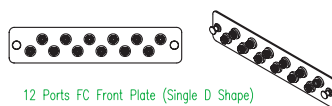

OPTICAL FIBER

AIS 光纖配線架

產品簡介

AIS 為您精心準備了一系列光纖端接產品·光纖配線架·搭配 LC, SC, ST, FC·用於標準 19 吋機架。多種設計·讓您的光纖網路施工·光纖佈放·光纖維修更容易更簡單。讓光纖機房簡潔有效率。

產品特色

- 前方光纖線托架·充分保護光纖線
- 含熔纖盤·輕鬆整理光纖
- 可用於多模與單模光纖設計
- 最高能收納 48 芯光纖通道
- 產品包含所有施工需要的零組件