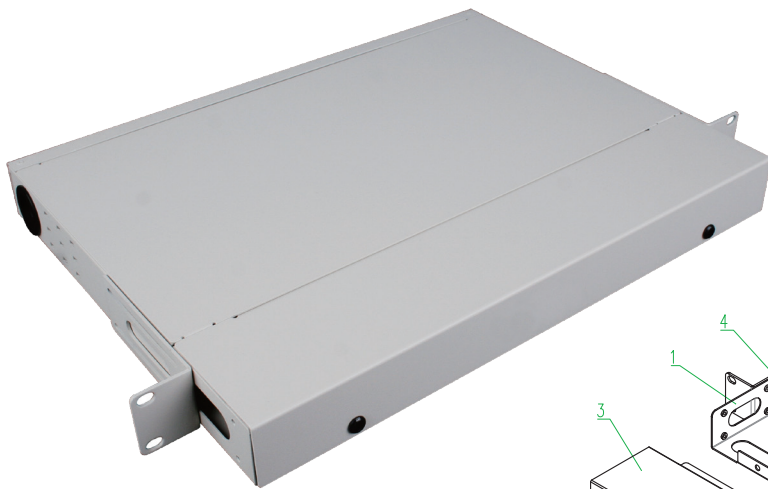

OPTICAL FIBER

AIS 光纖配線架

產品簡介

AIS 為您精心準備了一系列光纖端接產品·光纖配線架·搭配 LC, SC, ST, FC·用於標準 19 吋機架。多種設計·讓您的光纖網路施工·光纖佈放·光纖維修更容易更簡單。讓光纖機房簡潔有效率。

產品特色

- 前方光纖線托架·充分保護光纖線
- 含熔纖盤·輕鬆整理光纖
- 可用於多模與單模光纖設計
- 最高能收納 48 芯光纖通道
- 產品包含所有施工需要的零組件

10	Snag-in Lock	8	Plastic		Black		
9	Cable Plug	4	Rubber		Black		
8	R34 Fiber Spool	2	ABS		Black		
7	Fiber Splice Cassette	2	Alum.	0.6	0.2	Beige	
6	Fiber Splice Cassette Cover	1	Alum.	0.6	0.08	Beige	
5	Mounting Ear	2	Alum.	2.0	0.08	Beige	
4	Front Plate with ST 12 Ports	2	Alum.	1.5	0.16	Beige	
3	Front Cover	1	Alum.	1.2	0.2	Beige	
2	Roof Cover	1	Alum.	1.2	0.3	Beige	
1	Layer Board	1	Alum.	1.2	0.4	Beige	
#	Draw No.	Item Name	Quan.	Material	Thickness	Weight	Color

Other painted color optional.