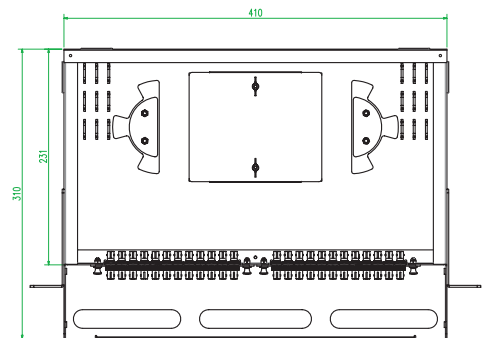

### 產品簡介

AIS 為您精心準備了一系列光纖端接產品·光纖配線架·搭配 LC, SC, ST, FC·用於標準 19 吋機架。多種設計·讓您的光纖網路施工·光纖佈放·光纖維修更容易更簡單。讓光纖機房簡潔有效率。

### 產品特色

- 前方光纖線托架·充分保護光纖線
- 含熔纖盤·輕鬆整理光纖
- 可用於多模與單模光纖設計
- 最高能收納 48 芯光纖通道
- 產品包含所有施工需要的零組件

10	Snag-in Lock	8	Plastic		Black		
9	Cable Plug	4	Rubber		Black		
8	R34 Fiber Spool	2	ABS		Black		
7	Fiber Splice Cassette	2	Alum.	0.6	0.2	Beige	
6	Fiber Splice Cassette Cover	1	Alum.	0.6	0.08	Beige	
5	Mounting Ear	2	Alum.	2.0	0.08	Beige	
4	Front Plate with ST 12 Ports	2	Alum.	1.5	0.16	Beige	
3	Front Cover	1	Alum.	1.2	0.2	Beige	
2	Roof Cover	1	Alum.	1.2	0.3	Beige	
1	Layer Board	1	Alum.	1.2	0.4	Beige	
#	Draw No.	Item Name	Quan.	Material	Thickness	Weight	Color

### 產品規格

尺寸	410mm寬 x 42mm高 x 231mm深
顏色	黑

產品編號	描述
AF-005NBK	1U 光纖配線架·48口 LC
AF-006NBK	1U 光纖配線架·24口 SC
AF-007NBK	1U 光纖配線架·24口 ST
AF-008NBK	1U 光纖配線架·24口 FC