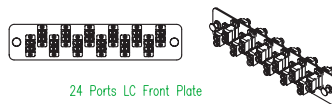

OPTICAL FIBER

AIS 光纖配線架

產品簡介

AIS 為您精心準備了一系列光纖端接產品·光纖配線架·搭配 LC, SC, ST, FC·用於標準 19 吋機架。多種設計·讓您的光纖網路施工·光纖佈放·光纖維修更容易更簡單。讓光纖機房簡潔有效率。

產品特色

- 前方光纖線托架·充分保護光纖線
- 含熔纖盤·輕鬆整理光纖
- 可用於多模與單模光纖設計
- 最高能收納 48 芯光纖通道
- 產品包含所有施工需要的零組件