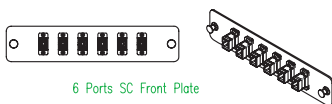

OPTICAL FIBER

AIS 光纖配線架

產品簡介

AIS 為您精心準備了一系列光纖端接產品·光纖配線架·搭配 LC, SC, ST, FC·用於標準 19 吋機架。多種設計·讓您的光纖網路施工·光纖佈放·光纖維修更容易更簡單。讓光纖機房簡潔有效率。

產品特色

- 前方光纖線托架·充分保護光纖線
- 含熔纖盤·輕鬆整理光纖
- 可用於多模與單模光纖設計
- 最高能收納 48 芯光纖通道
- 產品包含所有施工需要的零組件